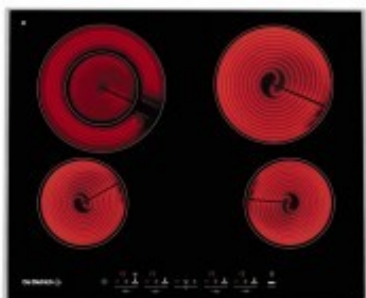

DOSTUPNOST SI OVĚŘTE NA
TEL:603445360

Die Dietrich - DOP705X Vestavná trouba

SLEVA 50%

Akční cena s 20% DPH: 13.995,-

Běžná cena s 20%DPH: 27.990,- Kč

Siemens - TK76K572 Plně automatický kávovar

SLEVA 60%

Akční cena s 20% DPH: 23.996,-

Běžná cena s 20%DPH: 59.990,- Kč

Die Dietrich - DTV716X Varná deska-sklokeramika

SLEVA 35%

Akční cena s 20% DPH: 11.368,-

Běžná cena s 20%DPH: 17.490,- Kč

Elica - CUBE90 Komínový odsavač š.90cm

SLEVA 35%

Akční cena s 20% DPH: 8.710,-

Běžná cena s 20%DPH: 13.400,- Kč

SIEMENS-EH685DB12E

Varná deska-indukce

SLEVA 30%

Akční cena s 20% DPH: 22.043,-

Běžná cena s 20%DPH: 31.490,- Kč

Siemens - HB36AB560

Vestavná trouba